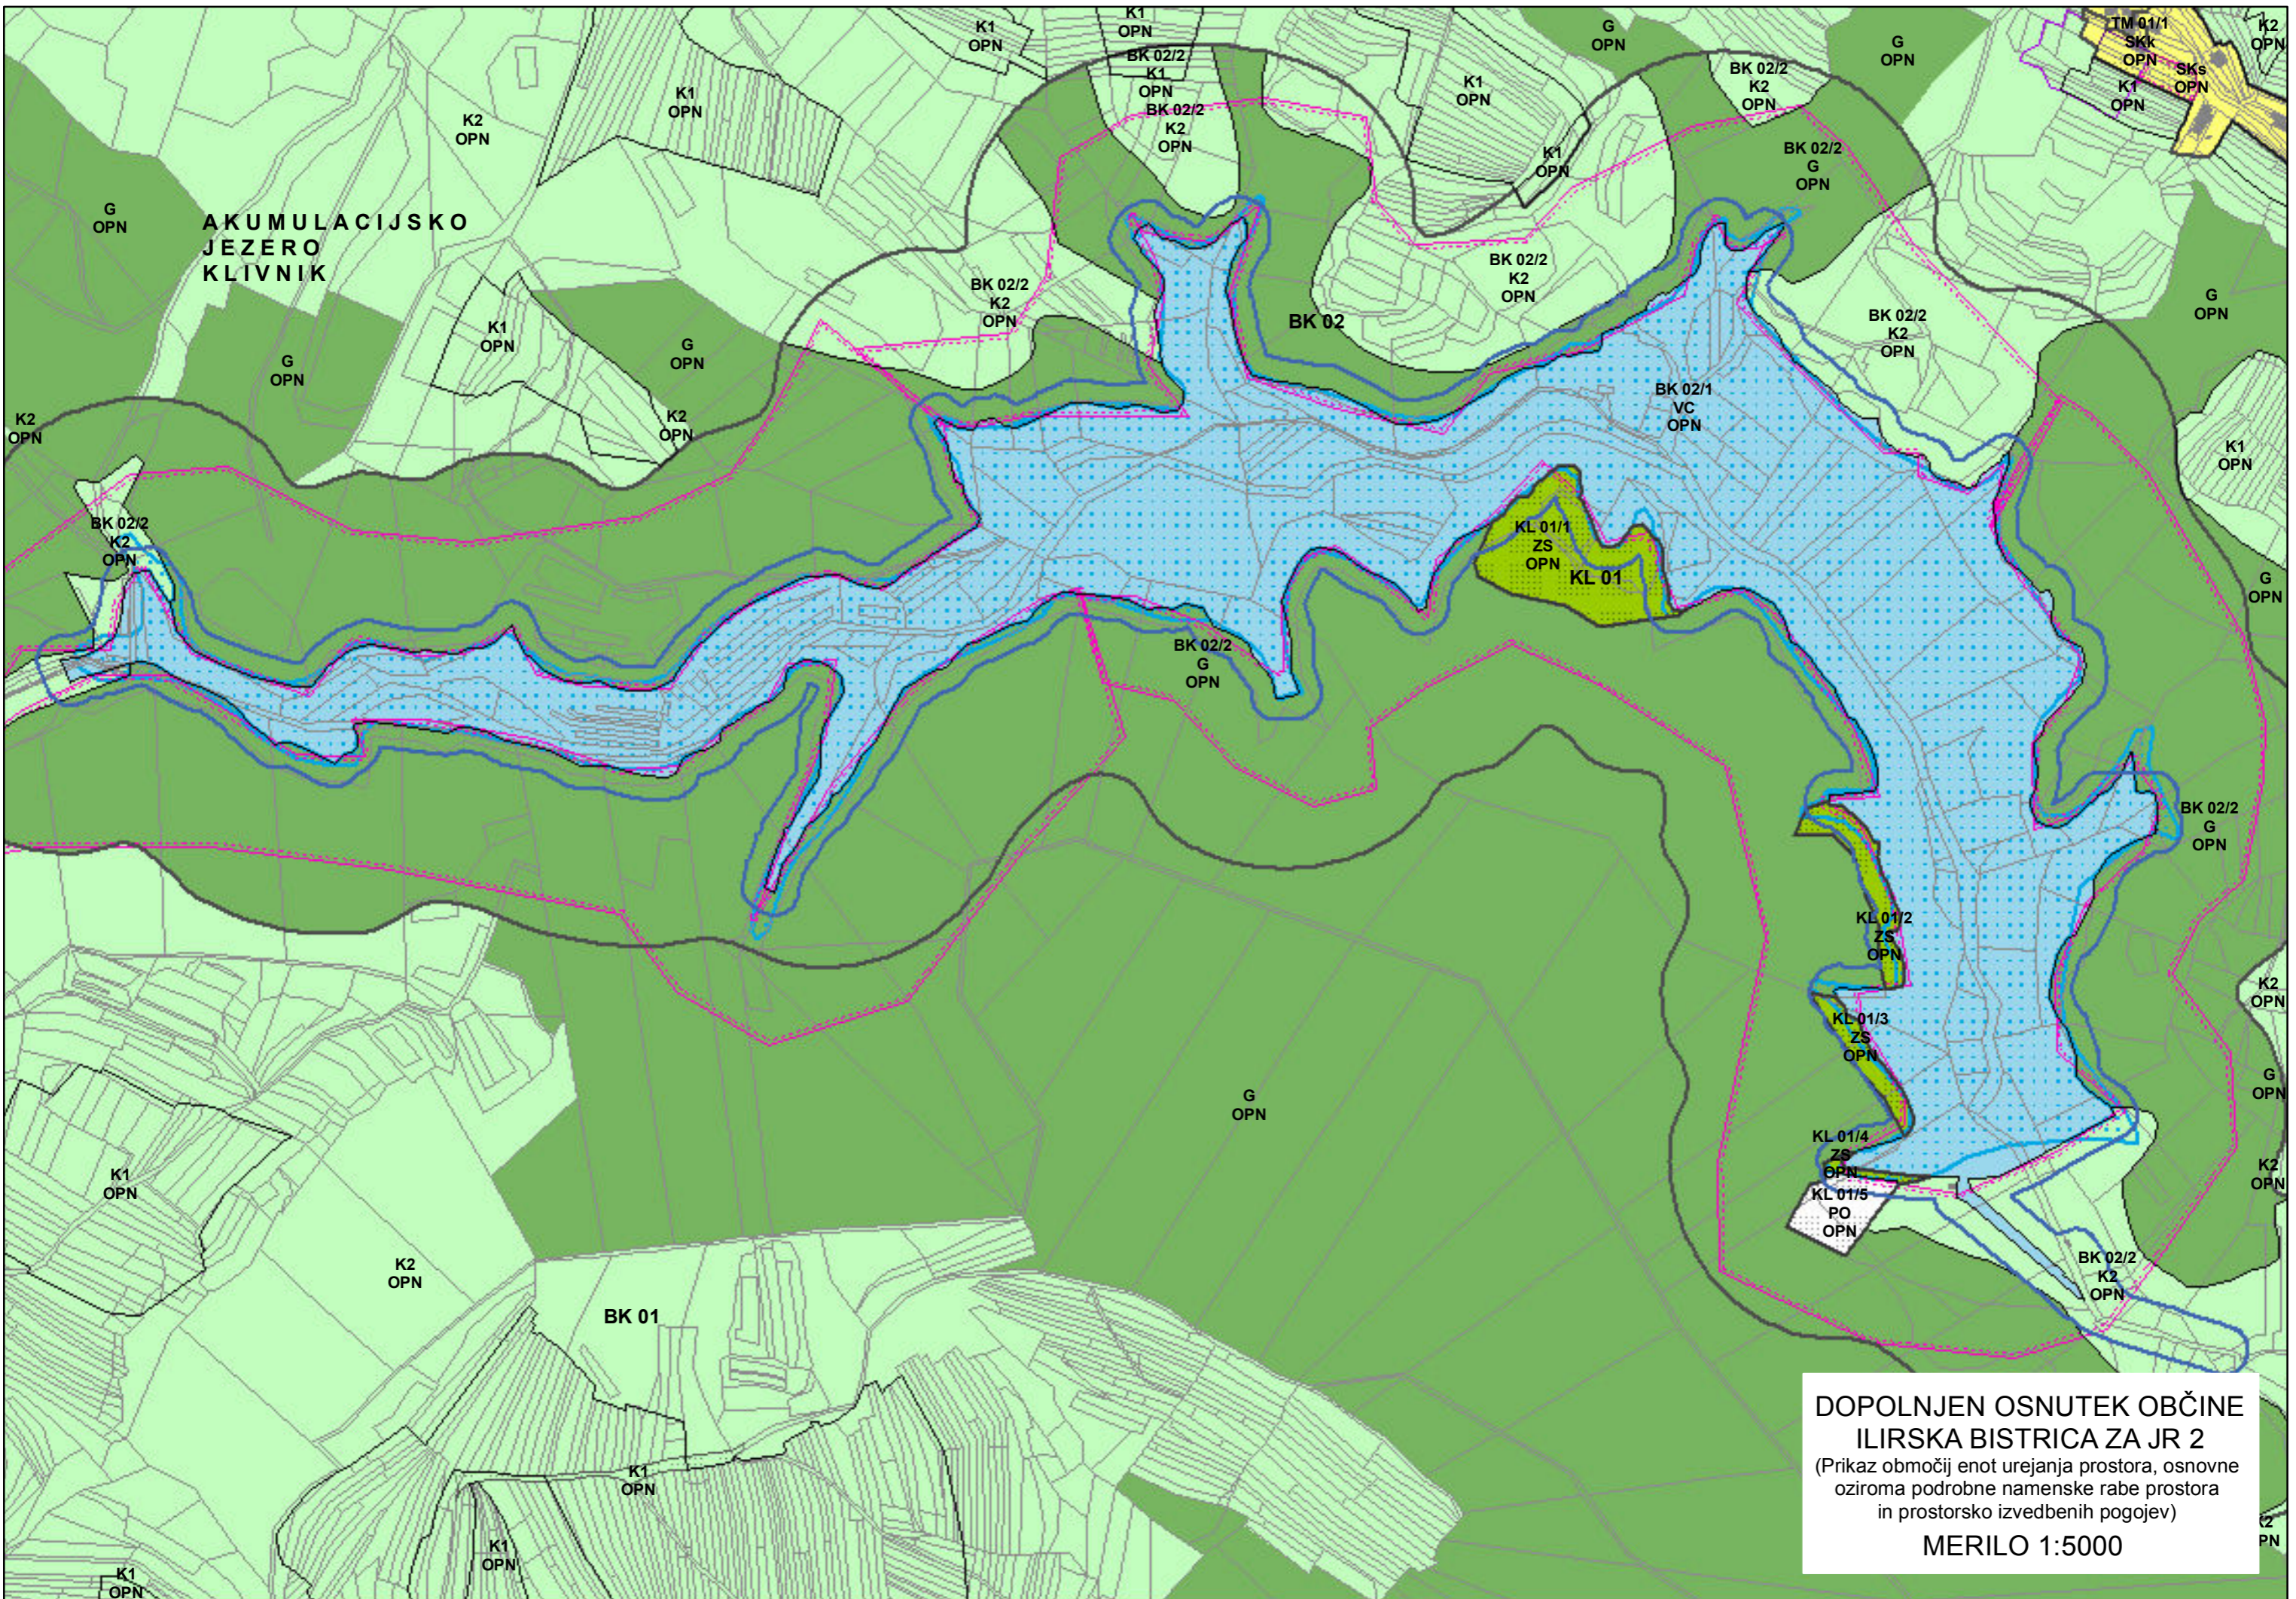

AKUMULACIJSKO  
JEZERO  
KLIVNIK

DOPOLNJEN OSNUTEK OBČINE  
ILIRSKA BISTRICA ZA JR 2  
(Prikaz območij enot urejanja prostora, osnovne  
oziroma podrobne namenske rabe prostora  
in prostorsko izvedbenih pogojev)  
MERILO 1:5000