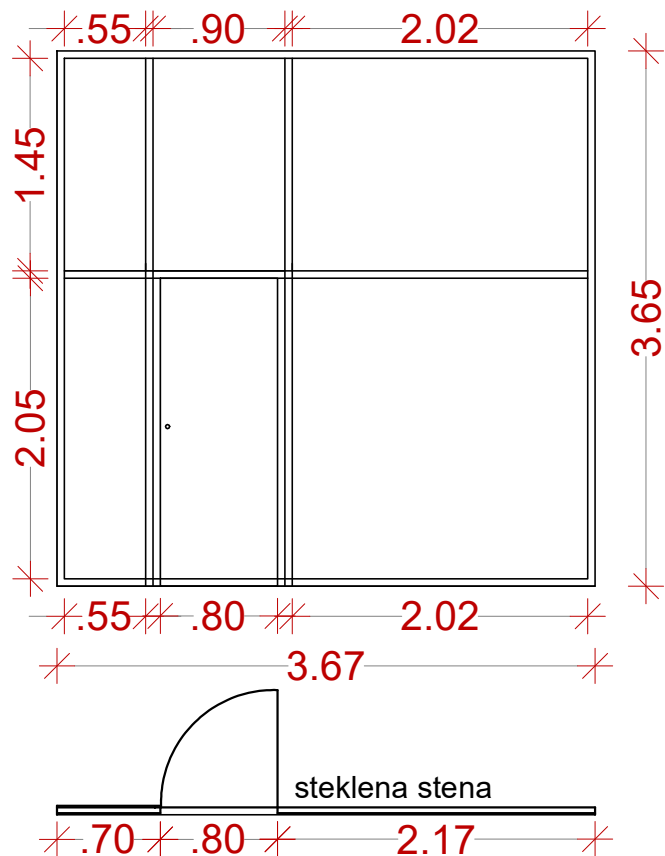

HEMA VRAT IN PREDELNE STEKLENE STENE

opombe:

- vse mere kontrolirati na mestu!
- vsi parapeti so merjeni od pohodnega finalnega tlaka!
- ob vsaki spremembi konzultirati projektanta!

Vrata in steklena stena

Število kosov: 1

Dimenzija vrat: 80x205

Odpiranje: po shemi

Zidarska odprtina:

Splošno: Notranja steklena stena z 1x enokrilnimi vrati iz aluminjastih profilov s termočlenom, zastekljena s termopan dvoslojnim steklom in kaljenim varnostnim steklom.